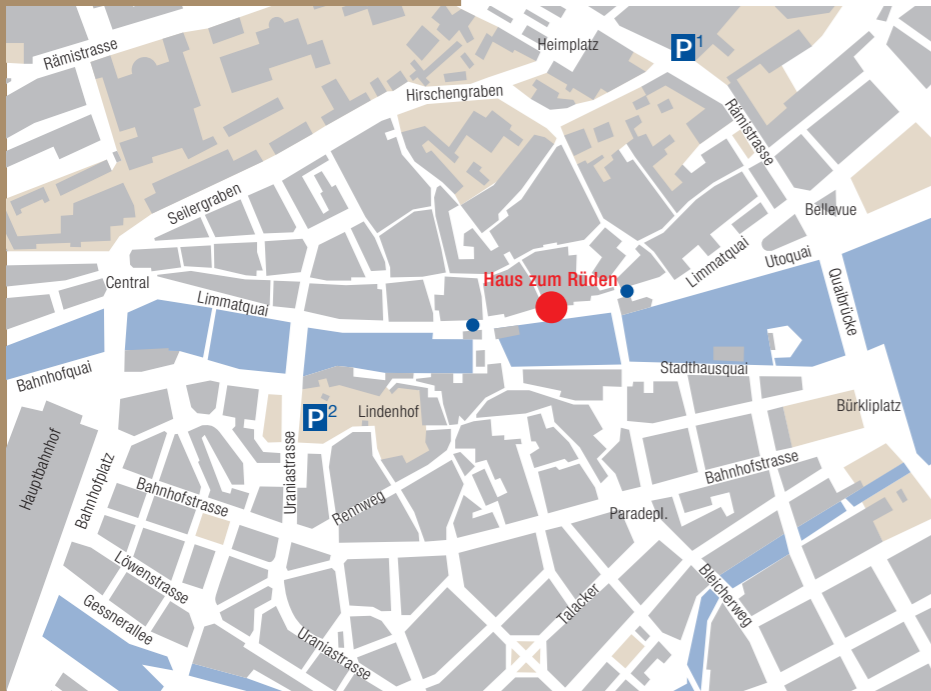

Im Herzen der Altstadt
In the heart of the old
town

Das Haus zum Rueden liegt in der Nähe
von Bahnhofstrasse und Paradeplatz.

Unser Raumangebot:

- Restaurant Gotischer Saal 1. Stock,
auch für Anlässe bis zu 70 Personen
geeignet.
- Ruedenstübli 2. Stock,
für 10 – 40 Personen
- Constaffelsaal 2. Stock,
für 30 – 150 Personen

Modernste Infrastruktur steht Ihnen
zur Verfügung.
Sämtliche Räume sind klimatisiert.

P¹ Hohe Promenade

P² Urania

- Tram 4/15: Haltestelle/Stop
Rathaus/Helmhaus

The «Haus zum Rueden» is situated
close to Bahnhofstrasse and Parade-
platz.