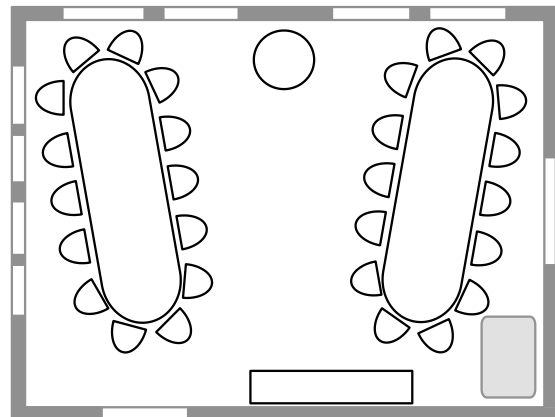

Eingang - Entrance

Constaffelsaal