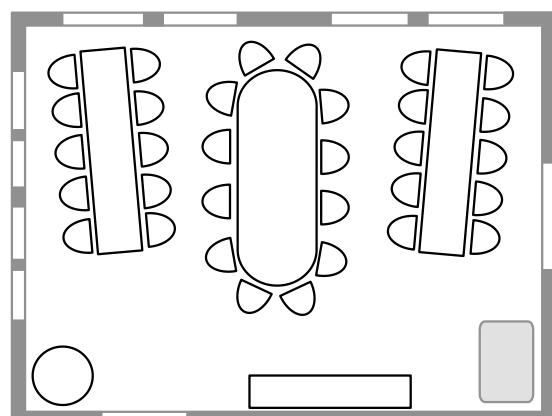

Eingang - Entrance

Constaffelsaal