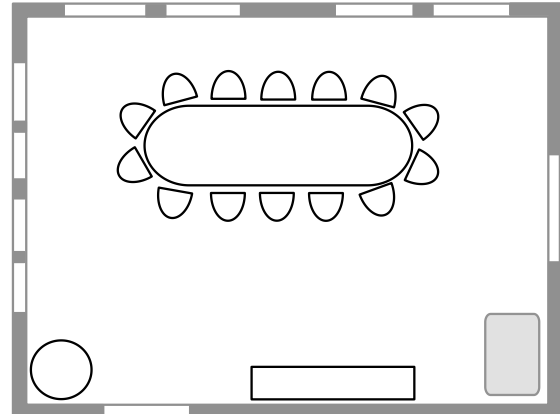

Haus zum Rüden, Limmatquai 42, 8001 Zürich

Einige Bestuhlungsvarianten im Rüdenstübli! (max. 40 Personen)
Gerne erstellen wir Ihnen einender Personenzahl entsprechenden Tischplan

Eingang - Entrance

Constaffelsaal