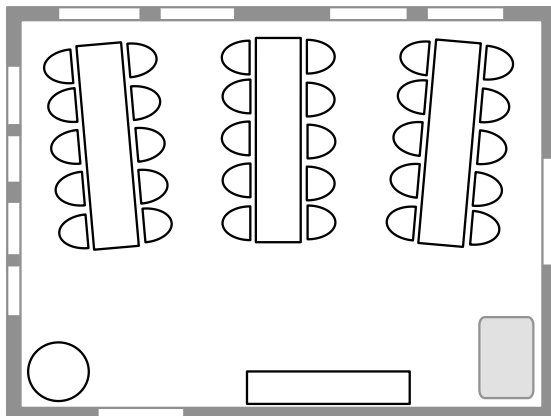

Eingang - Entrance

Constaffelsaal